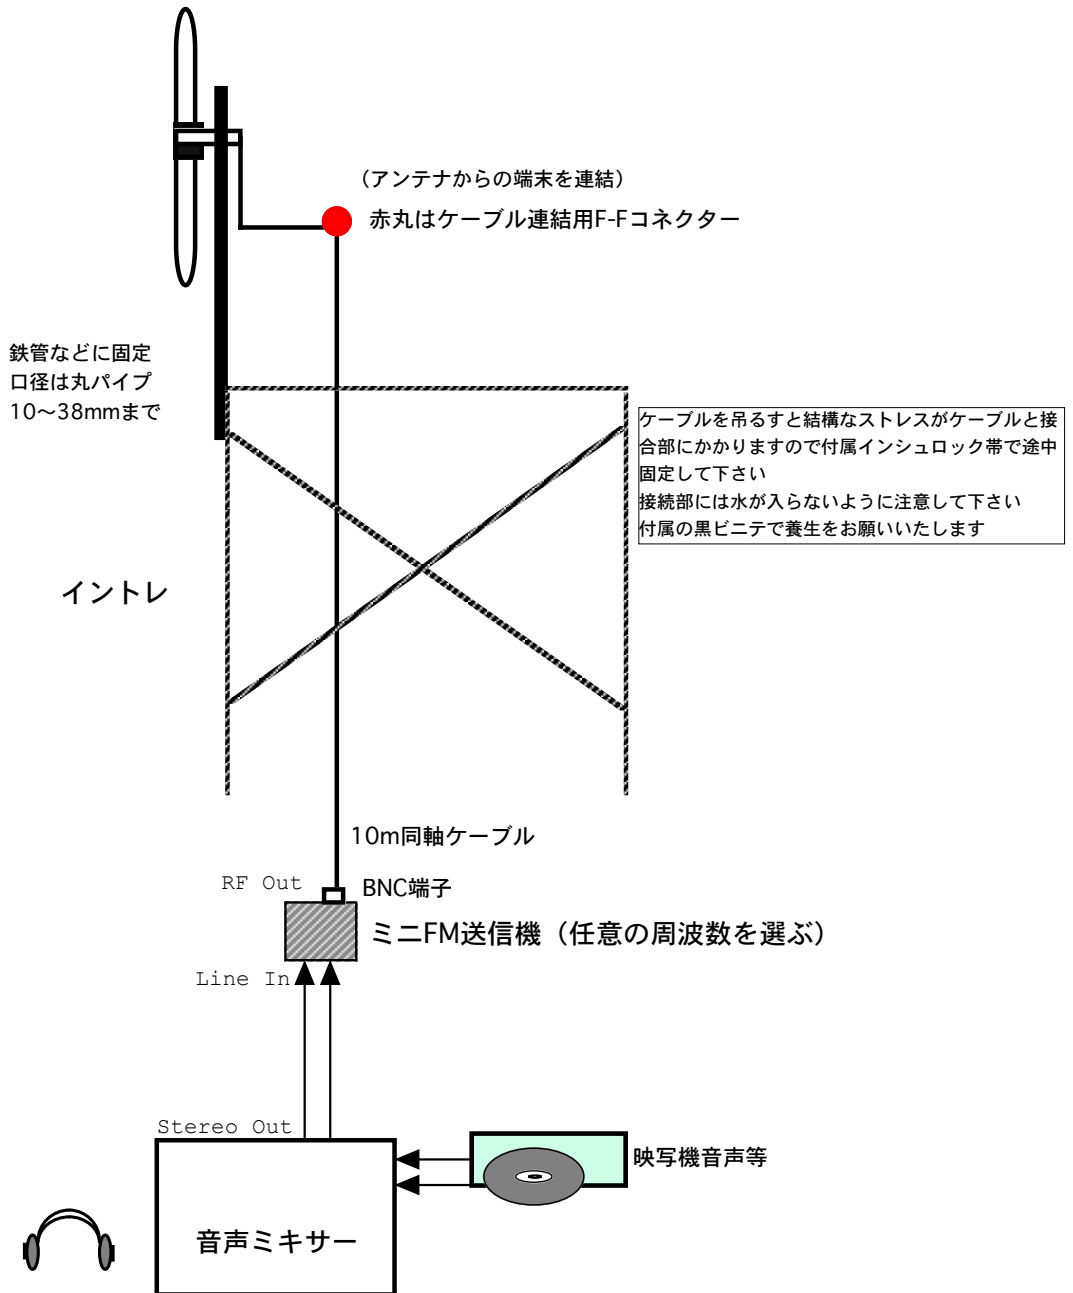

ミニFM機器接続経路図（ドライブインシアター）

送信アンテナ ※地面に対して3m以上離して、垂直に立てて下さい。電波を360°放射します

緊急時には・・・090-3491-3607 増田までお知らせ下さい